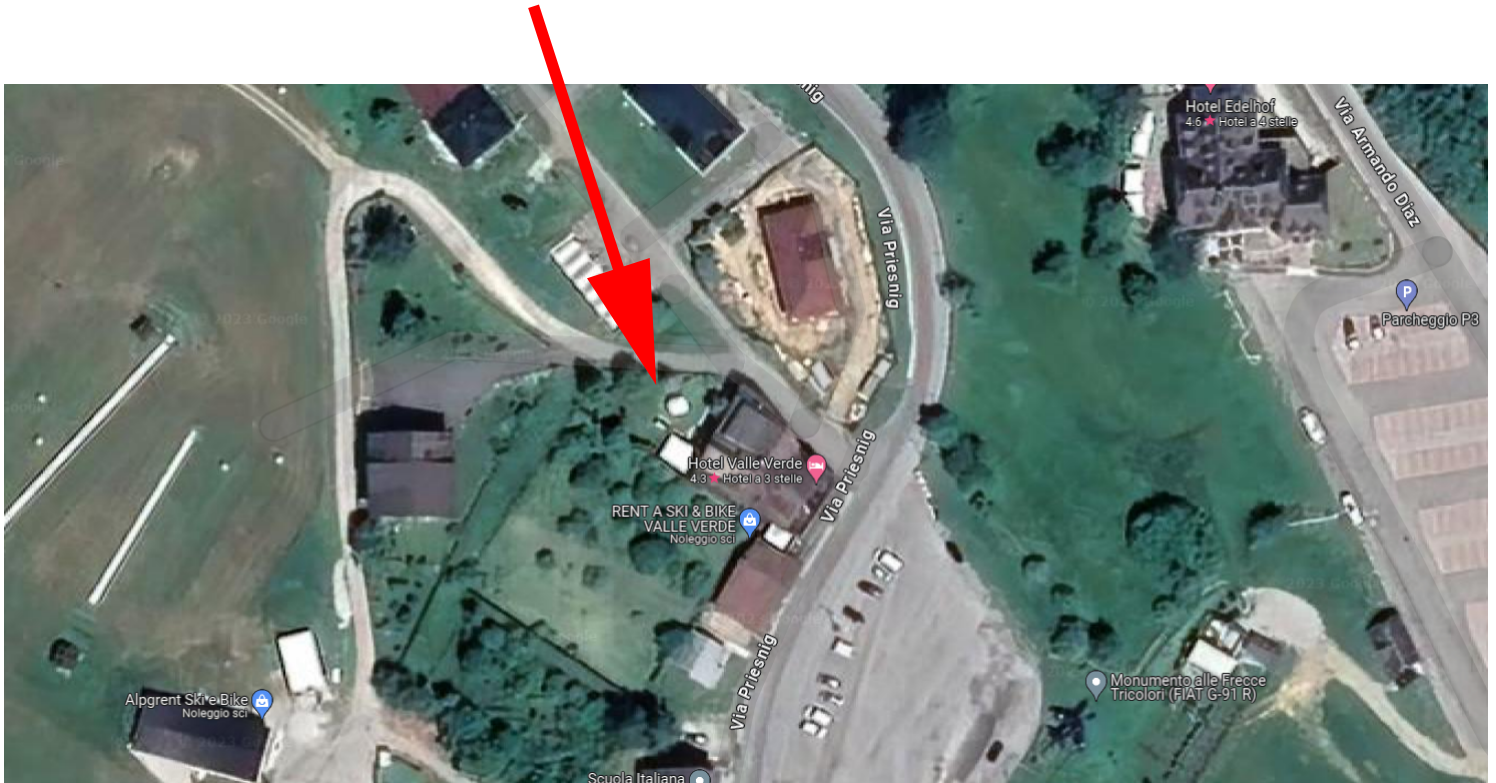

POSIZIONE INFO POINT PER
RITIRO E RICONSEGNA PETTORALI
E
PREMIAZIONE ALLE ORE 14.45

Posizione su Google maps

<https://maps.app.goo.gl/CJD5GrvBHz9ynfvN8>